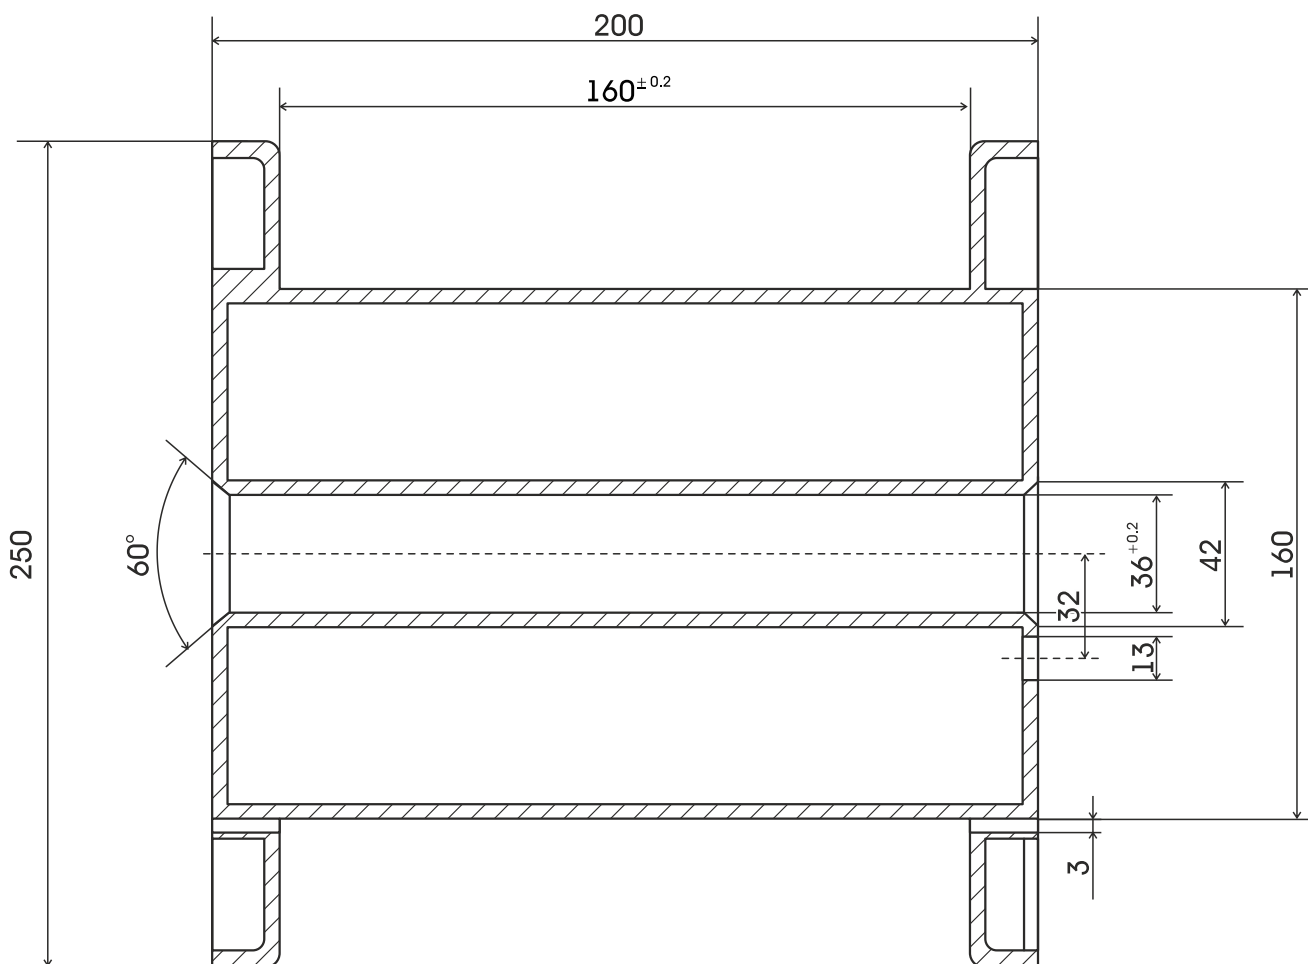

www.orpack.ru

Specifications

Reel for copper wire with enamel insulation
and metal wire

K-250 B

Specifications:

K-250 B reel
for copper wire with enamel insulation
and metal wire

Material - HIPS; ABS.

Weight - 1038 g

Quantity on pallet - 275 pcs.

Charge dimensions - 1.20 x 1.20 x 2.45 m.

ООО «ОРПАСТ»

302019, РФ, г. Орёл, ул. Веселая, д.1

тел./факс: +7 (4862) 47-42-20

тел./факс: +7 (4862) 43-26-77

тел.: +7 (4862) 43-19-20