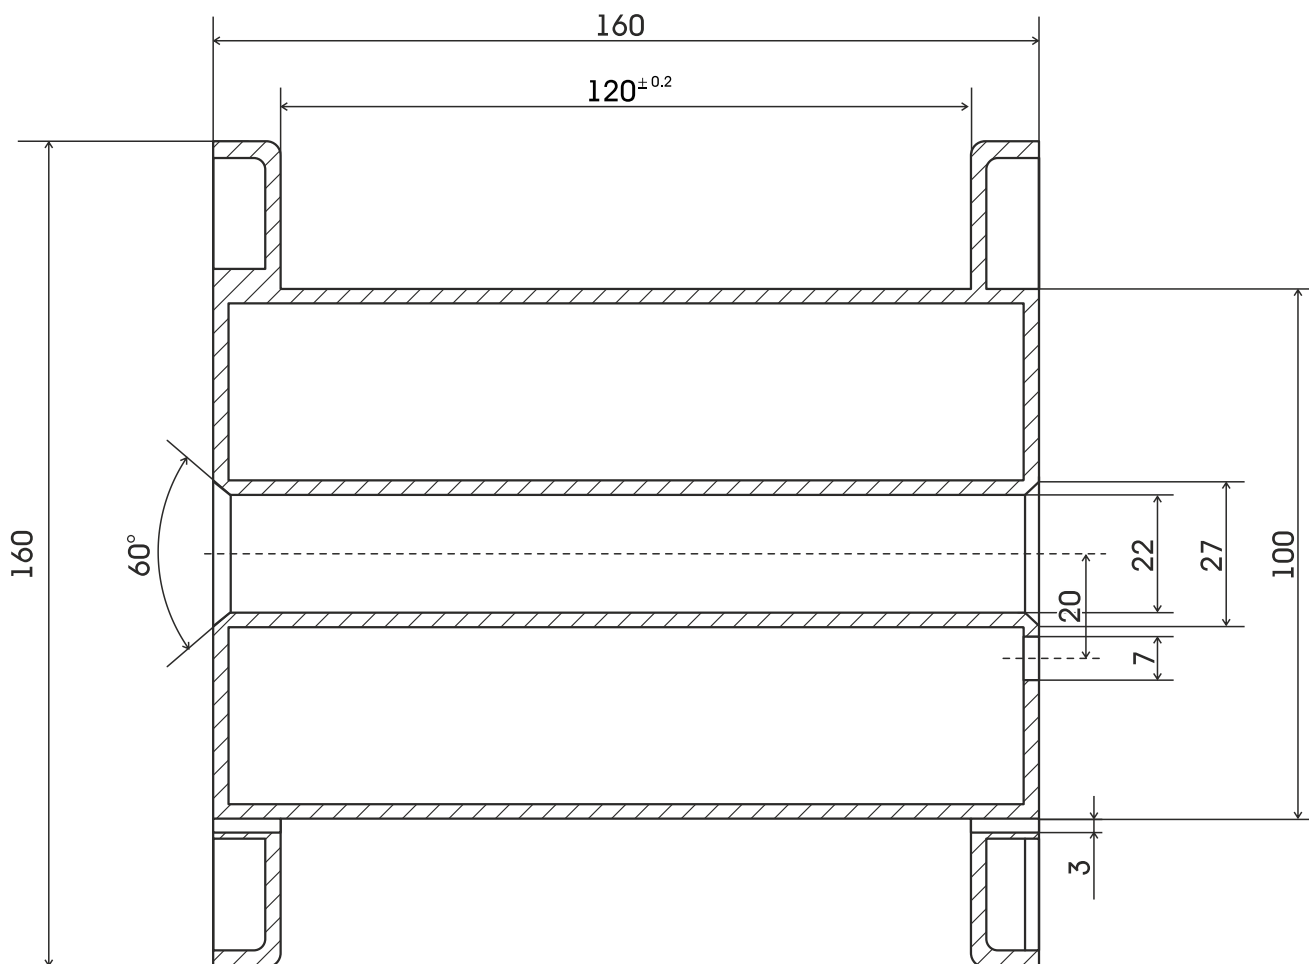

www.orpack.ru

Specifications

Reel for copper wire with enamel insulation,
trimmer line, metal wire

K-160

Specifications:

Cylindrical reel K-160
for copper wire with enamel insulation,
trimmer line, metal wire

Material - HIPS; ABS; PP.

Weight - 432 g

Quantity on pallet - 450 pcs.

Charge dimensions - 1.20 x 0.90 x 1.80 m.

ООО «ОРПАСТ»

302019, РФ, г. Орёл, ул. Веселая, д.1

тел./факс: +7 (4862) 47-42-20

тел./факс: +7 (4862) 43-26-77