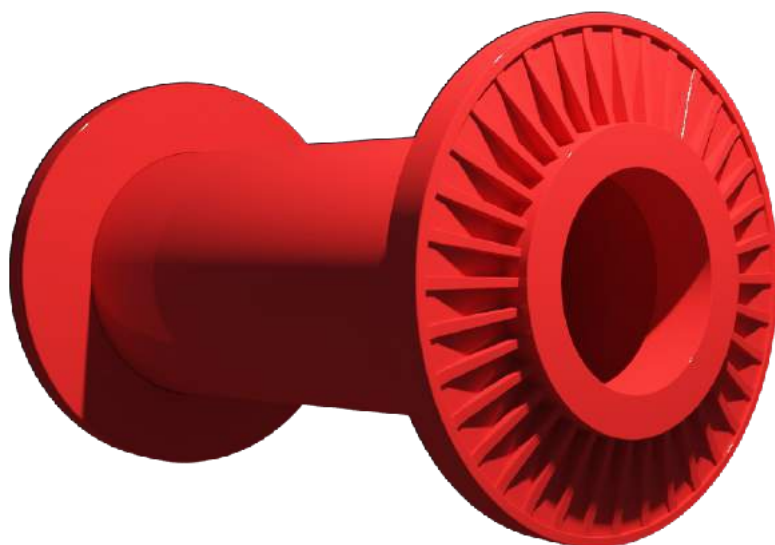

www.orpack.ru

Specifications

Conical reel for copper wire
with enamel insulation

250/400

Specifications:

Conical reel 250/400 for copper wire
with enamel insulation

Material - HIPS; ABS.

Weight - 1960 g

Quantity on pallet - 150 pcs.

Charge dimensions - 1.20 x 1.20 x 2.30 m.

ООО «ОРПАСТ»

302019, РФ, г. Орёл, ул. Веселая, д.1

тел./факс: +7 (4862) 47-42-20

тел./факс: +7 (4862) 43-26-77

тел.: +7 (4862) 43-19-20