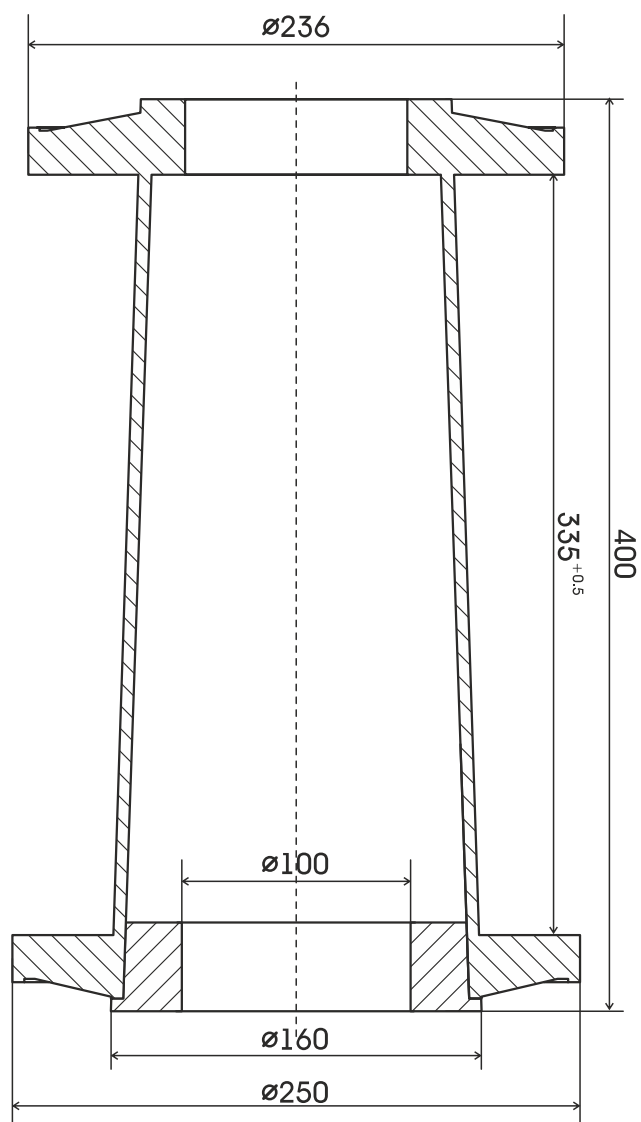

www.orpack.ru

Specifications

Conical reel for copper wire
with enamel insulation

250/400

Specifications:

Conical reel 250/400 for copper wire
with enamel insulation

Material - HIPS; ABS.

Weight - 1960 g

Quantity on pallet - 150 pcs.

Charge dimensions - 1.20 x 1.20 x 2.30 m.

ООО «ОРПАСТ»

302019, РФ, г. Орёл, ул. Веселая, д.1

тел./факс: +7 (4862) 47-42-20

тел./факс: +7 (4862) 43-26-77

тел.: +7 (4862) 43-19-20