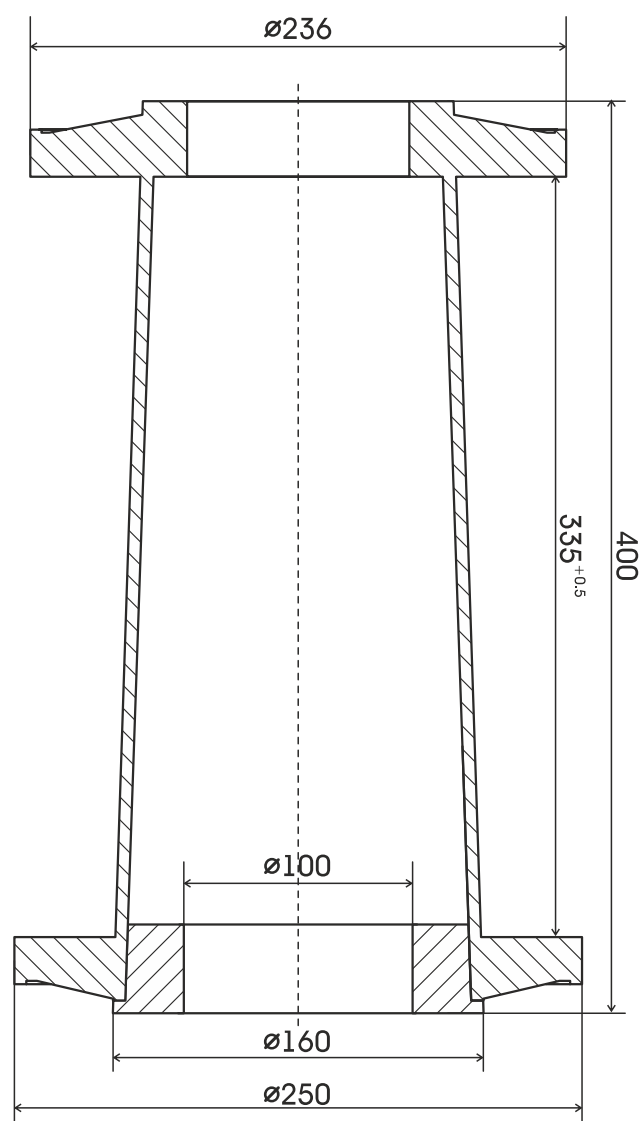

www.orpack.ru

ТЕХНИЧЕСКИЕ ДААННЫЕ

Коническая катушка для медной проволоки
с эмалевой изоляцией

250/400

Технические данные

Коническая катушка 250/400
для медной проволоки
с эмалевой изоляцией

Материал - УПС-ударопрочный
полистирол; АБС-пластик.

Вес - 1960 г

Паллетная норма 150шт.

ДШВ - 1.20 x 1.20 x 2.30 м.

ООО «ОРПАСТ»

302019, РФ, г. Орёл, ул. Веселая, д.1

тел./факс: +7 (4862) 47-42-20

тел./факс: +7 (4862) 43-26-77

тел.: +7 (4862) 43-19-20