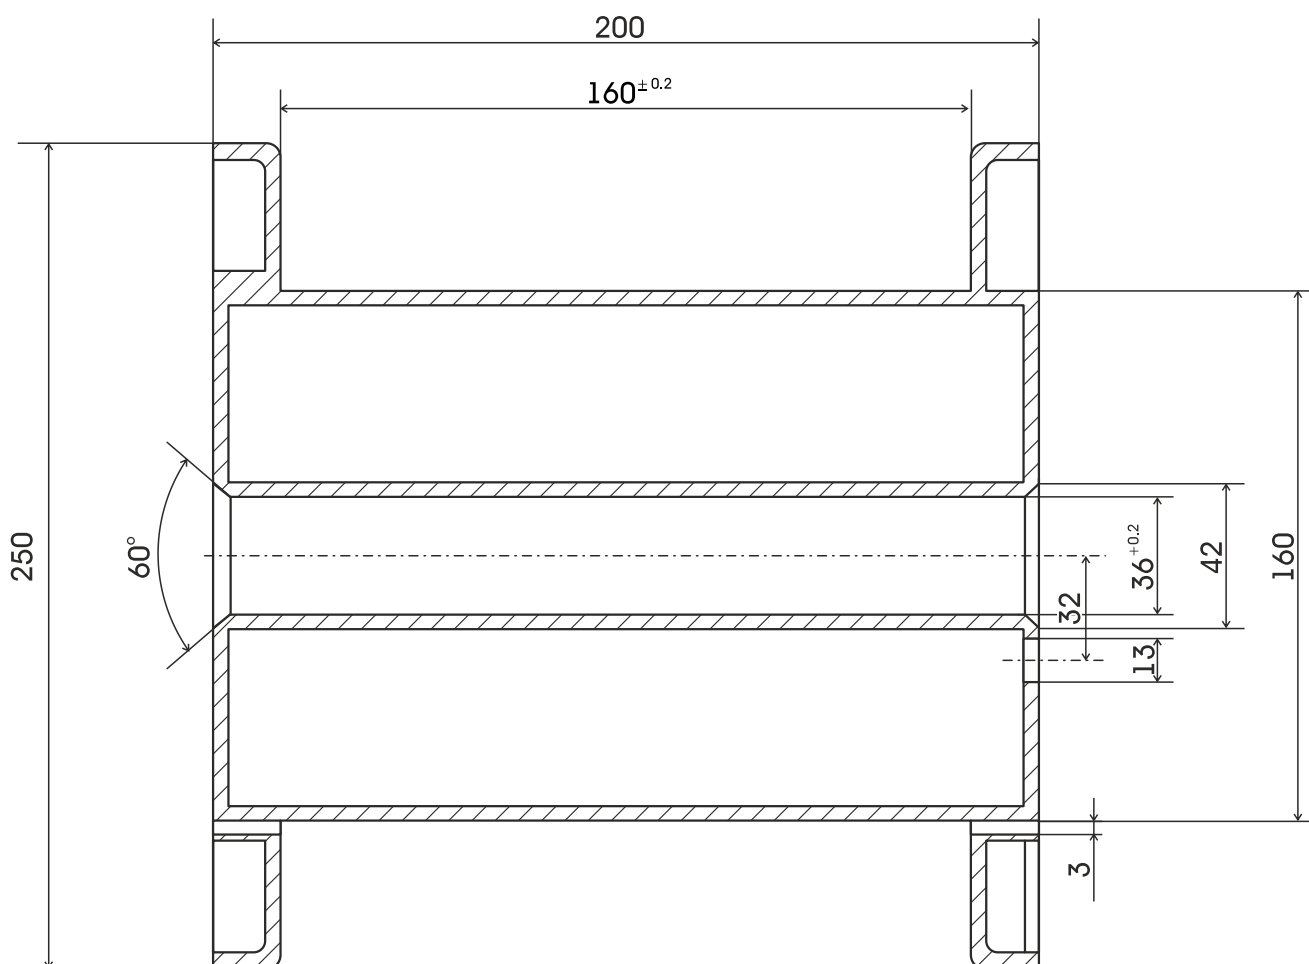

www.orpack.ru

ТЕХНИЧЕСКИЕ ДААННЫЕ

Цилиндрическая катушка
для широкого применения

К-250 Б

Технические данные

Цилиндрическая катушка для
широкого применения К-250 Б

Материал – УПС-ударопрочный
полистирол; АБС-пластик.

Вес – 1038 г.

Паллетная норма 275 шт,
ДШВ – 1.20 x 1.20 x 2.45

ООО «ОРПЛАСТ»

302019, РФ, г. Орёл, ул. Весёлая, д. 1

тел./факс: +7 (4862) 47-42-20

тел./факс: +7 (4862) 43-26-77

тел.: +7 (4862) 43-19-20

orplast_orel@mail.ru